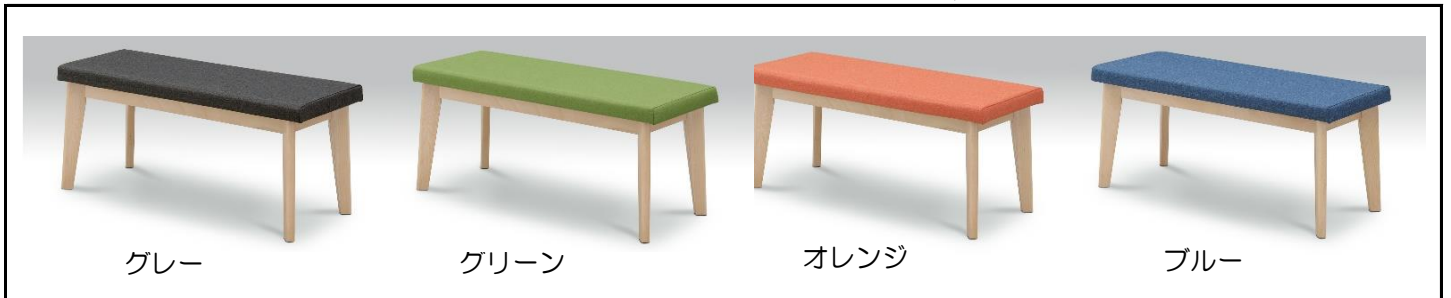

UKDC-03N チェア

UKDC-05N チェア

UKDC-06N スツール

UKDC-07N ベンチ

材 質/ビーチ突板 & 布
塗 装/ラッカー塗装
生産国/ マレーシア

商品名	サイズ	金額	才数
UKDC-01Nチェア	W450 D540 H765 SH430	¥26,400 (税込¥29,040)	10.7才(2脚入)
UKDC-03Nチェア	W440 D540 H770 SH430	¥25,600 (税込¥28,160)	11.6才(2脚入)
UKDC-05Nチェア	W500 D620 H800 SH440	¥33,200 (税込¥36,520)	15.4才(2脚入)
UKDC-06Nスツール	W433 D455 H430	¥12,000 (税込¥13,200)	1.3才(2脚入)
UKDC-07Nベンチ	W950 D380 H430	¥26,400 (税込¥29,040)	2.6才